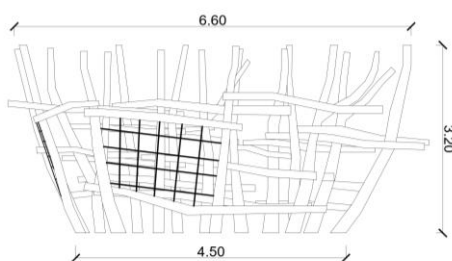

ROTAĻU IEKĀRTA KONSTRUE LKK24-R-01

1+

6

69m²

Iekārtu rasējumi

Iekārtas specifikācija

Apakšējais platums	450 cm
Augšējais platums	660 cm
Kopējais augstums	320 cm
Vecuma grupa	1+ gadi
Lietotāju skaits	6
Drošības zona	69 m ²
Brīvā kritiena augstums	<260 cm
Saskaņā ar Latvijas normatīviem EN-1176 *	
Rezerves daļu pieejamība	JĀ
Uzstādīšanas laiks	64 h

Materiāla specifikācija

- Nesošā konstrukcija - koka baļķi \varnothing 20-30 cm. Koksne izturīga pret laikapstākļiem,
- Koka detaļas stiprinās metāla skavās un betona pamatos,
- Virvju konstrukcija 3 vietās,
- Skrūves/ savienojuma vietas - izmantotas nerūsējoša tērauda skrūves.