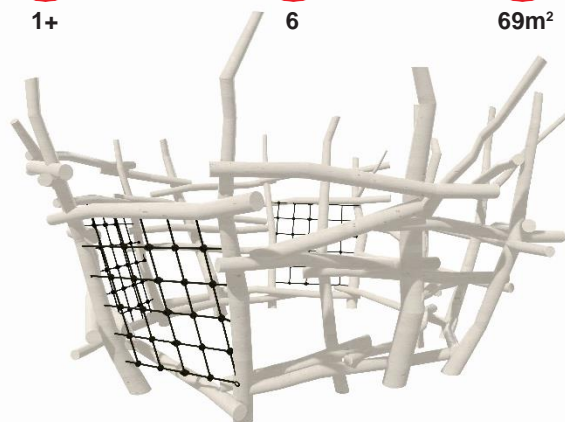

ROTAĻU IEKĀRTA KONSTRUE LKK24-R-01

1+

6

69m²

Iekārtu rasējumi

Iekārtas specifikācija

Apakšējais platums	450 cm
Augšējais platums	660 cm
Kopējais augstums	320 cm
Vecuma grupa	1+ gadi
Lietotāju skaits	6
Drošības zona	69 m ²
Brīvā kritiena augstums	<260 cm
Saskaņā ar Latvijas normatīviem EN-1176 *	
Rezerves daļu pieejamība	JĀ
Uzstādīšanas laiks	64 h

Materiāla specifikācija

- Nesošā konstrukcija - koka baļķi \varnothing 20-30 cm. Koksne izturīga pret laikapstākļiem,
- Koka detaļas stiprinās metāla skavās un betona pamatos,
- Virvju konstrukcija 3 vietās,
- Skrūves/ savienojuma vietas - izmantotas nerūsējoša tērauda skrūves.