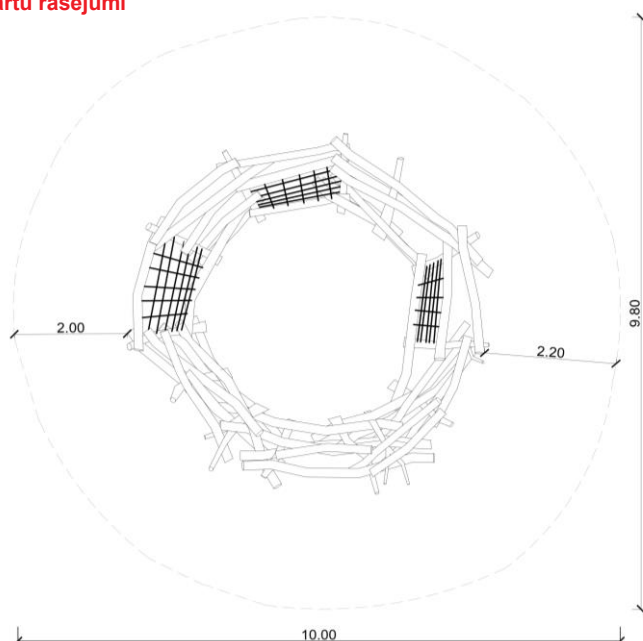

ROTAĻU IEKĀRTA KONSTRUE LKK24-R-01

1+

6

69m²

Iekārtu rasējumi

Iekārtas specifikācija

Apakšējais platums	450 cm
Augšējais platums	660 cm
Kopējais augstums	320 cm
Vecuma grupa	1+ gadi
Lietotāju skaits	6
Drošības zona	69 m ²
Brīvā kritiena augstums	<260 cm
Saskaņā ar Latvijas normatīviem EN-1176 *	
Rezerves daļu pieejamība	JĀ
Uzstādīšanas laiks	64 h

Materiāla specifikācija

- Nesošā konstrukcija - koka baļķi \varnothing 20-30 cm. Koksne izturīga pret laikapstākļiem,
- Koka detaļas stiprinās metāla skavās un betona pamatos,
- Virvju konstrukcija 3 vietās,
- Skrūves/ savienojuma vietas - izmantotas nerūsējoša tērauda skrūves.