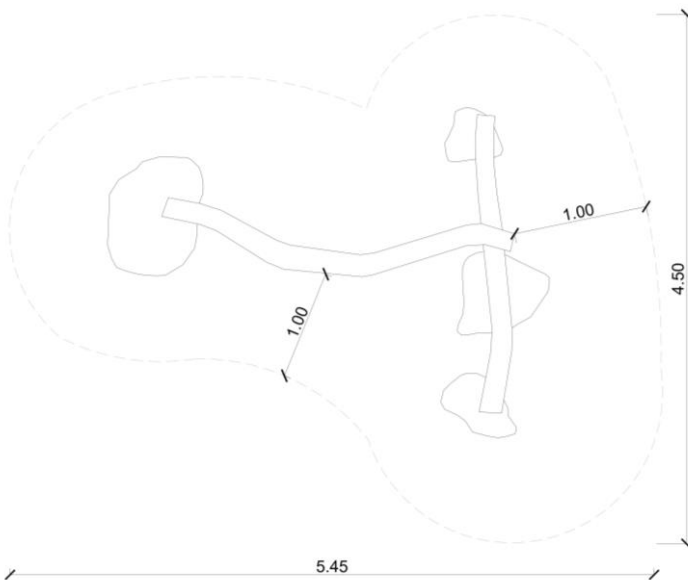

ROTAĻU IEKĀRTA KONSTRUE LKK24-R-03

1+

1

14m²

Iekārtu rasējumi

Iekārtas specifikācija

Garums	450 cm
Platums	275 cm
Kopējais augstums	75 cm
Vecuma grupa	1+ gadi
Lietotāju skaits	3
Drošības zona	14 m ²
Brīvā kritiena augstums	<76 cm
Saskaņā ar Latvijas normatīviem EN-1176*	
Rezerves daļu pieejamība	JĀ
Uzstādīšanas laiks	8 h

* Pēc izbūves un pirms nodošanas ekspluatācijā iekārta ir jāpārbauda neatkarīgam, sertificētam rotaļu laukuma inspektoram, kas sniedz atzinumu, ka iekārta atbilst standartam EN 1176.

Dati var tikt mainīti bez iepriekšēja brīdinājuma.

Materiāla specifikācija

- Nesošā konstrukcija - koka baļķi \varnothing 15-20 cm, koksne izturīga pret laikapstākļiem,
- Koka detaļas stiprinās metāla skavās un betona pamatos,
- Koka baļķi stiprināti akmeņi ar nerūsējoša tērauda stiprinājumiem,
- Skrūves/ savienojuma vietas - izmantotas nerūsējoša tērauda skrūves.