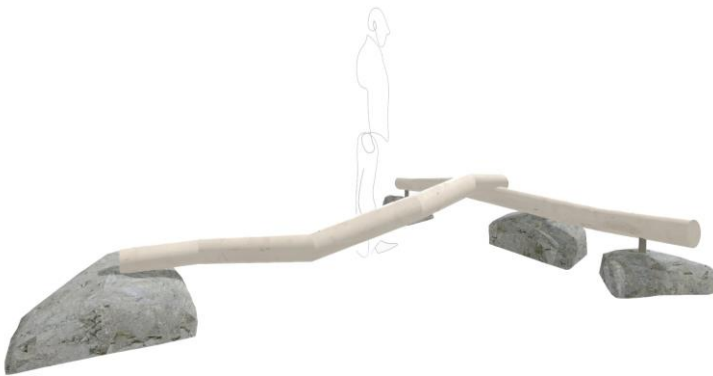

ROTAĻU IEKĀRTA KONSTRUE LKK24-R-03

1+

1

14m²

Iekārtu rasējumi

Iekārtas specifikācija

Garums	450 cm
Platums	275 cm
Kopējais augstums	75 cm
Vecuma grupa	1+ gadi
Lietotāju skaits	3
Drošības zona	14 m ²
Brīvā kritiena augstums	<76 cm
Saskaņā ar Latvijas normatīviem EN-1176*	
Rezerves daļu pieejamība	JĀ
Uzstādīšanas laiks	8 h

* Pēc izbūves un pirms nodošanas ekspluatācijā iekārta ir jāpārbauda neatkarīgam, sertificētam rotaļu laukuma inspektoram, kas sniedz atzinumu, ka iekārta atbilst standartam EN 1176.

Dati var tikt mainīti bez iepriekšēja brīdinājuma.

Materiāla specifikācija

- Nesošā konstrukcija - koka baļķi \varnothing 15-20 cm, koksne izturīga pret laikapstākļiem,
- Koka detaļas stiprinās metāla skavās un betona pamatos,
- Koka baļķi stiprināti akmeņi ar nerūsējoša tērauda stiprinājumiem,
- Skrūves/ savienojuma vietas - izmantotas nerūsējoša tērauda skrūves.