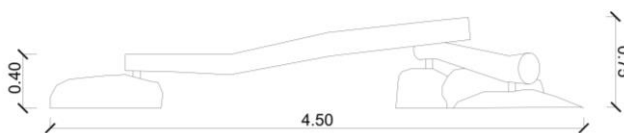

ROTAĻU IEKĀRTA KONSTRUE LKK24-R-03

1+

1

14m²

Iekārtu rasējumi

Iekārtas specifikācija

Garums	450 cm
Platums	275 cm
Kopējais augstums	75 cm
Vecuma grupa	1+ gadi
Lietotāju skaits	3
Drošības zona	14 m ²
Brīvā kritiena augstums	<76 cm
Saskaņā ar Latvijas normatīviem EN-1176*	
Rezerves daļu pieejamība	JĀ
Uzstādīšanas laiks	8 h

Materiāla specifikācija

- Nesošā konstrukcija - koka baļķi \varnothing 15-20 cm, koksne izturīga pret laikapstākļiem,
- Koka detaļas stiprinās metāla skavās un betona pamatos,
- Koka baļķi stiprināti akmeņi ar nerūsējoša tērauda stiprinājumiem,
- Skrūves/ savienojuma vietas - izmantotas nerūsējoša tērauda skrūves.