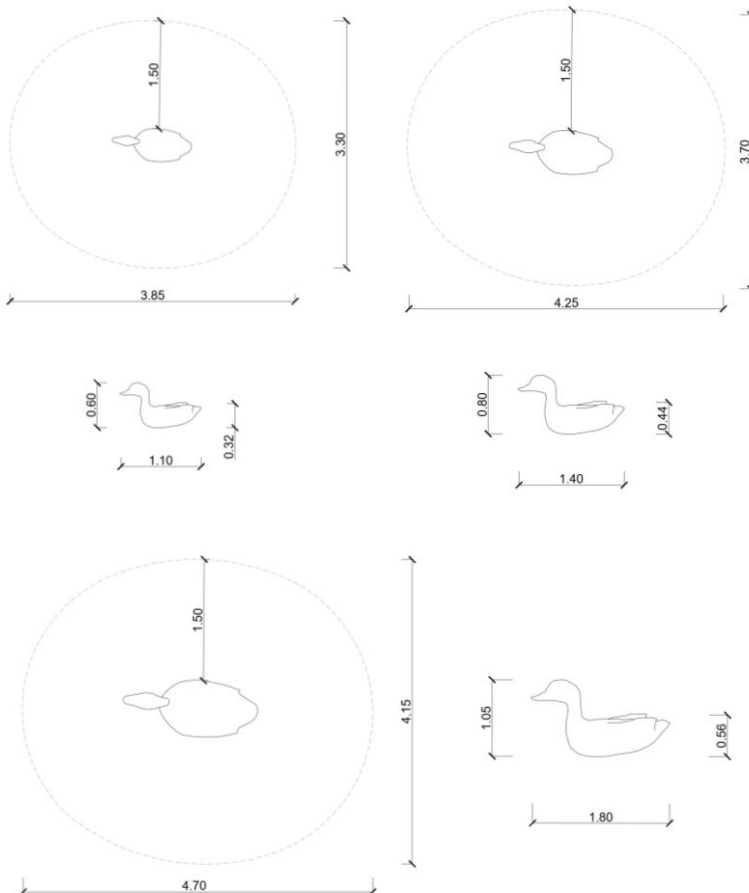

ROTAĻU IEKĀRTA KONSTRUE LKK24-R-06

1+

1

12m²

Iekārtu rasējumi

Iekārtas specifikācija

Garums	110-180 cm
Platums	45-75 cm
Kopējais augstums	60-105 cm
Vecuma grupa	1+ gadi
Lietotāju skaits	1
Drošības zona	12 m ²
Brīvā kritiena augstums	<110 cm
Saskaņā ar Latvijas normatīviem EN-1176	
Rezerves daļu pieejamība	JĀ
Uzstādīšanas laiks	2 h